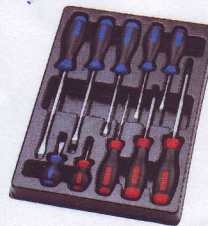

เครื่องมือชุด KINGTONY 100 ชิ้น

ITEM NO.932-011MR 100 pcs trolley contents

NEW

Contents

9-90408 TQ90

- 75102-08GQ
- 75202-08GQ
- 79061-12
- 75402-08GQ
- 75502-08GQ
- 75302-08GQ
- 7911-12

9-4328 MR02

- 4335M 8 9 10 11 12 13 14
15 16 17 18 19 20 21
22 23 24 27 30 32
- 4021 #2 #3
- 4791
- 4768-10F 4251-05
4251-10
- 4452-15 4572-10

9-1216 MR04

- 1060 6 8 10 12 13 14 16 17 19
21 22 24 26 27 30 32

9-31110 MR

- 1421 NO. 1 X 80 NO. 2 X 38
NO. 2 X 100 NO.3 X 150
- 1422 3 X 75 4 X 100 5.5 X 125
6.5 X 38 6.5 X 150 8 X 175

9-90103 PP01

- 3611-12P
- 6511-10A
- 7811-16