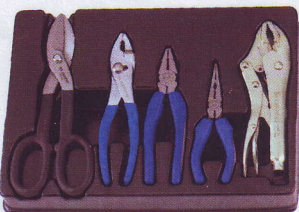

9-90205 GN02

- 6031IN
- 6111-07
- 6313-06
- 74410
- 6463-08