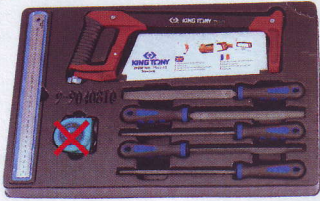

เครื่องมือชุด KINGTONY 100 ชิ้น

ITEM NO.932-011MR 100 pcs trolley contents

NEW

Contents

9-90408 TQ90

- 75102-08GQ
- 75202-08GQ
- 79061-12
- 75402-08GQ
- 75502-08GQ
- 75302-08GQ
- 7911-12

9-4328 MR02

- 4335M 8 9 10 11 12 13 14
15 16 17 18 19 20 21
22 23 24 27 30 32
- 4021 #2 #3
- 4791
- 4768-10F 4251-05
4251-10
- 4452-15 4572-10