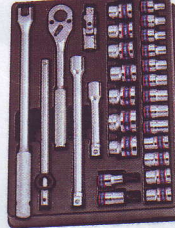

เครื่องมือชุด KINGTONY 100 ชิ้น

ITEM NO.932-011MR 100 pcs trolley contents

NEW

Contents

9-90408 TQ90

- 75102-08GQ
- 75202-08GQ
- 79061-12
- 75402-08GQ
- 75502-08GQ
- 75302-08GQ
- 7911-12

9-4328 MR02

- 4335M 8 9 10 11 12 13 14
15 16 17 18 19 20 21
22 23 24 27 30 32
- 4021 #2 #3
- 4791
- 4768-10F 4251-05
4251-10
- 4452-15 4572-10

9-1216 MR04

- 1060 6 8 10 12 13 14 16 17 19
21 22 24 26 27 30 32

9-31110 MR

- 1421 NO. 1 X 80 NO. 2 X 38
NO. 2 X 100 NO.3 X 150
- 1422 3 X 75 4 X 100 5.5 X 125
6.5 X 38 6.5 X 150 8 X 175

9-90103 PP01

- 3611-12P
- 6511-10A
- 7811-16