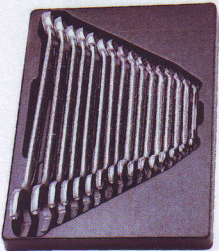

เครื่องมือชุด KINGTONY 100 ชิ้น

ITEM NO.932-011MR 100 pcs trolley contents

NEW

Contents

9-90408 TQ90

- 75102-08GQ
- 75202-08GQ
- 79061-12
- 75402-08GQ
- 75502-08GQ
- 75302-08GQ
- 7911-12

9-4328 MR02

- 4335M 8 9 10 11 12 13 14
15 16 17 18 19 20 21
22 23 24 27 30 32
- 4021 #2 #3
- 4791
- 4768-10F 4251-05
4251-10
- 4452-15 4572-10

9-1216 MR04

- 1060 6 8 10 12 13 14 16 17 19
21 22 24 26 27 30 32

9-31110 MR

- 1421 NO. 1 X 80 NO. 2 X 38
NO. 2 X 100 NO.3 X 150
- 1422 3 X 75 4 X 100 5.5 X 125
6.5 X 38 6.5 X 150 8 X 175

9-90103 PP01

- 3611-12P
- 6511-10A
- 7811-16